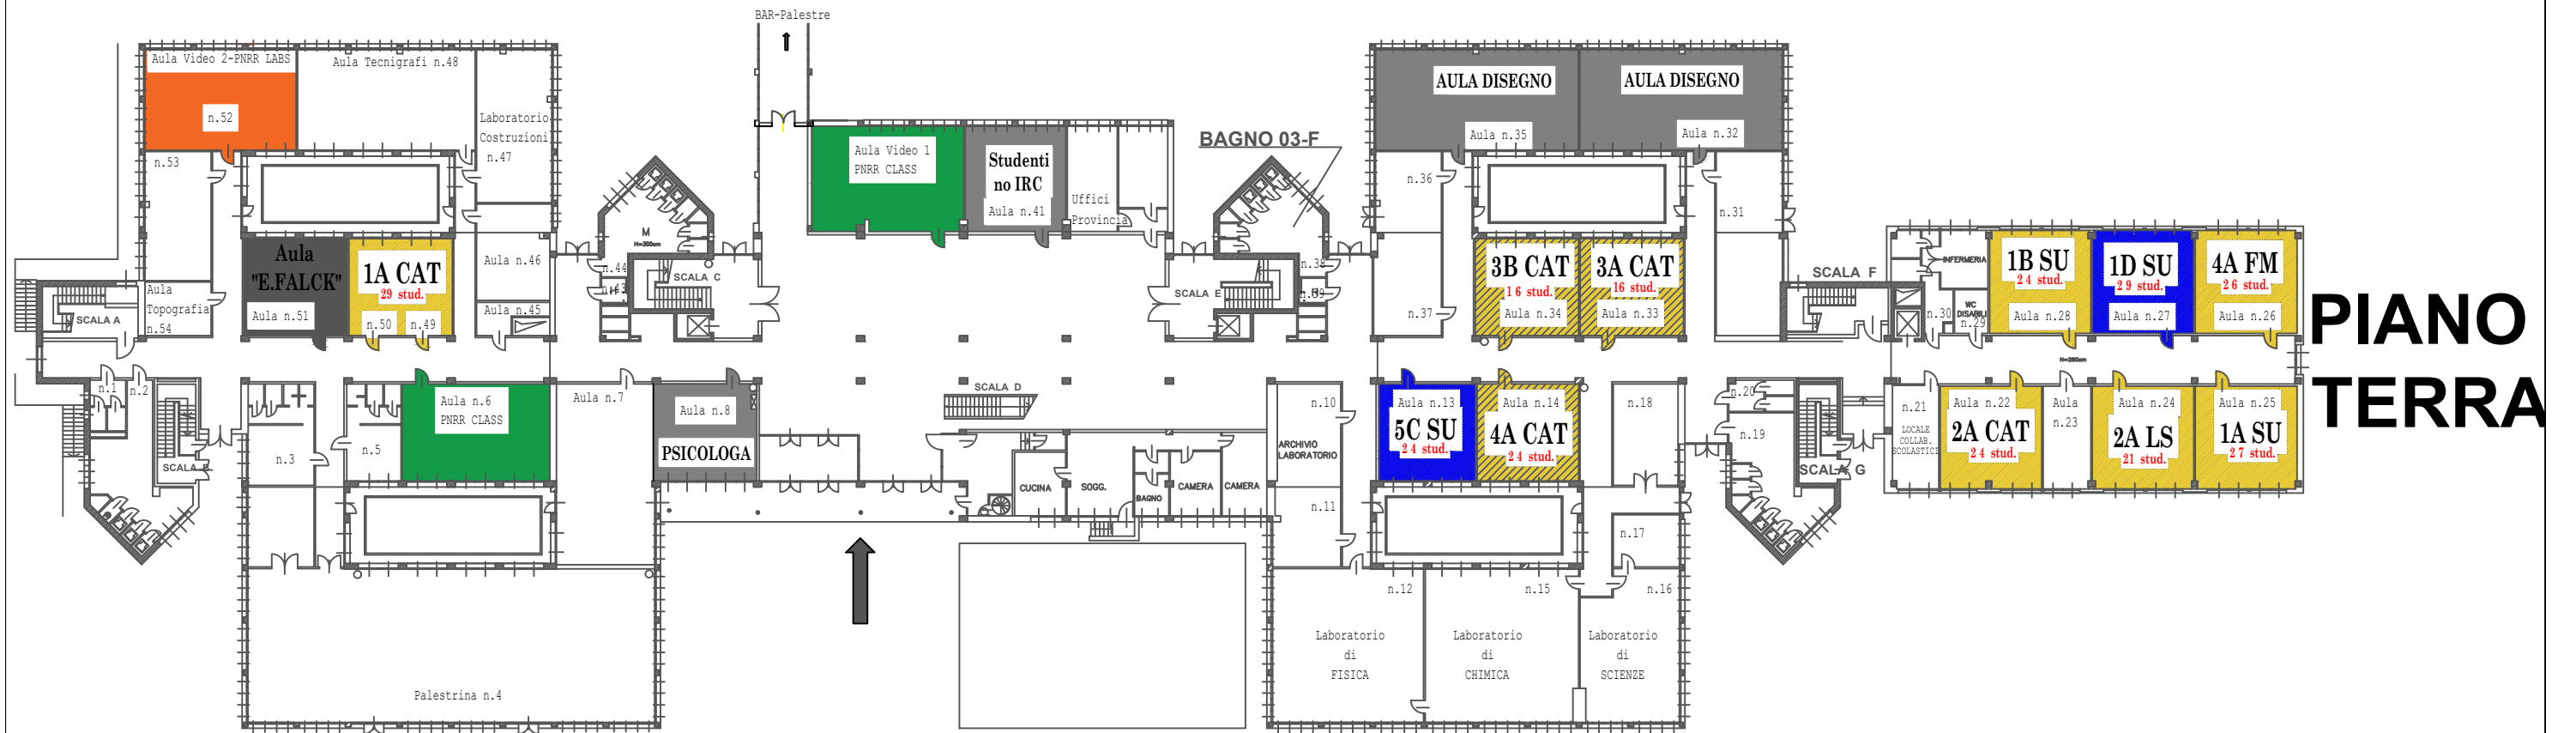

DISPOSIZIONE CLASSI - Anno scolastico 2024/2025 - Rev. del 30 settembre 2024

LEGENDA :
CAT - Costruzioni, ambiente e territorio

LS - Liceo scientifico
FM - Amministrazione, finanza e marketing

SU - Liceo scienze umane economico sociale
RIM - Relazioni internazionali per il marketing